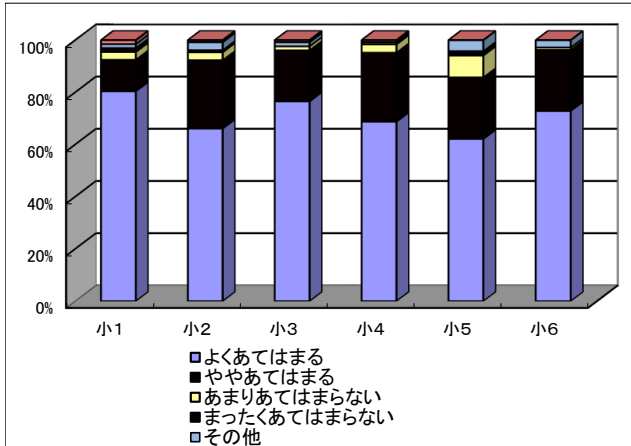

地震(じしん)・火事・不審者(ふしんしゃ)にあったとき、どうしたらいいか教えてもらっていますか。

先生は、私の話をよく聞いてくれますか。

	小1	小2	小3	小4	小5	小6
回答A	79.9%	66.2%	76.6%	68.8%	62.2%	72.9%
回答B	11.9%	26.2%	19.5%	26.4%	23.5%	23.4%
回答C	3.0%	3.1%	1.6%	3.2%	8.4%	0.9%
回答D	1.5%	0.8%	0.0%	0.0%	1.7%	0.0%
その他	1.5%	3.1%	1.6%	0.8%	4.2%	2.8%
無回答	1.5%	0.8%	0.8%	0.8%	0.0%	0.0%

	小1	小2	小3	小4	小5	小6
回答A	56.7%	66.9%	78.9%	63.2%	62.2%	75.7%
回答B	22.4%	26.9%	19.5%	32.0%	25.2%	19.6%
回答C	8.2%	0.8%	0.0%	2.4%	5.9%	0.9%
回答D	0.7%	1.5%	0.0%	0.8%	1.7%	0.0%
その他	10.4%	3.8%	1.6%	1.6%	5.0%	2.8%
無回答	0.7%	0.0%	0.0%	0.0%	0.0%	0.9%

授業中(じゅぎょうちゆう)、分からないことがあれば、質問(しつもん)していますか。

先生の授業(じゅぎょう)はわかりやすいですか。

	小1	小2	小3	小4	小5	小6
回答A	30.6%	35.4%	39.1%	31.2%	30.3%	45.8%
回答B	21.6%	36.2%	37.5%	41.6%	40.3%	39.3%
回答C	17.9%	16.9%	17.2%	16.0%	17.6%	11.2%
回答D	11.9%	7.7%	3.9%	6.4%	6.7%	0.0%
その他	17.2%	3.8%	1.6%	4.8%	4.2%	2.8%
無回答	0.7%	0.0%	0.8%	0.0%	0.8%	0.9%

	小1	小2	小3	小4	小5	小6
回答A	60.4%	72.3%	82.0%	64.8%	54.6%	73.8%
回答B	24.6%	26.2%	14.8%	32.8%	33.6%	22.4%
回答C	8.2%	1.5%	2.3%	0.8%	6.7%	0.9%
回答D	0.7%	0.0%	0.0%	0.0%	2.5%	0.0%
その他	5.2%	0.0%	0.0%	0.8%	2.5%	0.0%
無回答	0.7%	0.0%	0.8%	0.8%	0.0%	2.8%