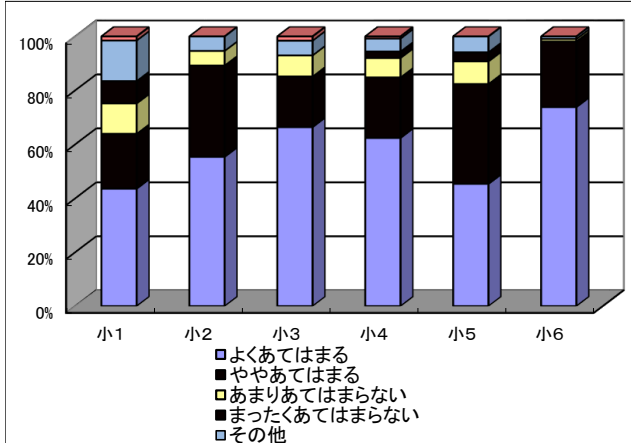

がんばったことが、先生にみとめられたり、ほめられたりしていますか。

先生は、こまっているときに助けてくれますか。

	小1	小2	小3	小4	小5	小6
回答A	43.3%	55.4%	66.4%	62.4%	45.4%	73.8%
回答B	20.1%	33.8%	18.8%	22.4%	37.0%	24.3%
回答C	11.2%	5.4%	7.8%	7.2%	8.4%	0.9%
回答D	8.2%	0.0%	0.0%	2.4%	3.4%	0.0%
その他	14.9%	5.4%	5.5%	4.8%	5.9%	0.9%
無回答	1.5%	0.0%	1.6%	0.8%	0.0%	0.0%

	小1	小2	小3	小4	小5	小6
回答A	53.7%	70.8%	77.3%	63.2%	52.9%	72.0%
回答B	19.4%	20.8%	18.8%	27.2%	29.4%	22.4%
回答C	9.0%	3.1%	2.3%	4.0%	8.4%	1.9%
回答D	6.7%	0.8%	0.0%	0.0%	1.7%	0.0%
その他	9.0%	4.6%	1.6%	5.6%	6.7%	3.7%
無回答	1.5%	0.0%	0.0%	0.0%	0.8%	0.0%