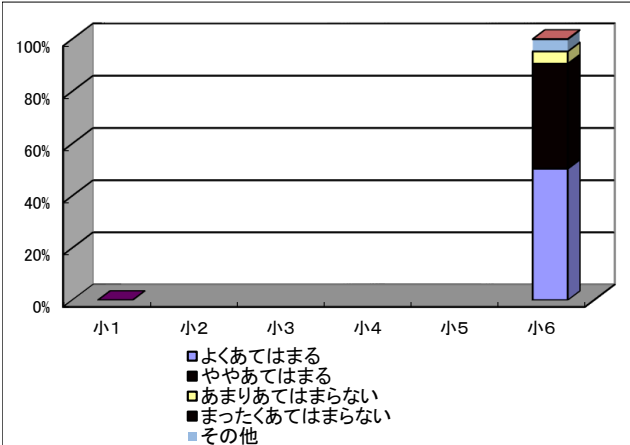

	小1	小2	小3	小4	小5	小6
回答A						
回答B						
回答C						
回答D						
その他						
無回答						

3校 レクリエーションなどの交流行事は、楽しいですか。
共通 (6年生)

~~3校 金曜日登校で小中で行う交流授業は楽しいですか。
共通 (6年生)~~

	小1	小2	小3	小4	小5	小6
回答A						
回答B						
回答C						
回答D						
無回答						

	小1	小2	小3	小4	小5	小6
回答A						
回答B						
回答C						
回答D						
無回答						

* いずれも「Aよくあてはまる」「Bややあてはまる」「Cあまりあてはまらない」「Dまったくあてはまらない」

3校 金曜日に中学校へ行くことは、自分にとって役に立つと
共通 思いますか。(6年生)

	小1	小2	小3	小4	小5	小6
回答A						50.5%
回答B						40.2%
回答C						4.7%
回答D						0.0%
その他						4.7%
無回答						0.0%