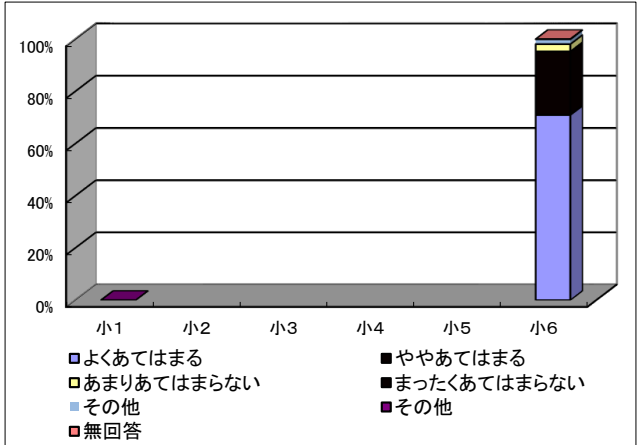

	小1	小2	小3	小4	小5	小6
回答A						
回答B						
回答C						
回答D						
その他						
無回答						

3校 レクリエーションなどの交流行事は、楽しいですか。
共通 (6年生)

~~3校 金曜日登校で小中で行う交流授業は楽しいですか。
共通 (6年生)~~

	小1	小2	小3	小4	小5	小6
回答A						
回答B						
回答C						
回答D						
無回答						

	小1	小2	小3	小4	小5	小6
回答A						
回答B						
回答C						
回答D						
無回答						

* いずれも「Aよくあてはまる」「Bややあてはまる」「Cあまりあてはまらない」「Dまったくあてはまらない」

3校 金曜日に中学校へ行くことは、自分にとって役に立つと
共通 思いますか。(6年生)

	小1	小2	小3	小4	小5	小6
回答A						50.5%
回答B						40.2%
回答C						4.7%
回答D						0.0%
その他						4.7%
無回答						0.0%

3校 金曜日登校で、中学校の先生に教えてもらうことはよかつ
共通 たですか。(6年生)

	小1	小2	小3	小4	小5	小6
回答A						71.0%
回答B						24.3%
回答C						2.8%
回答D						0.0%
その他						1.9%
無回答						0.0%

学校は楽しいですか。

	小1	小2	小3	小4	小5	小6
回答A	74.6%	82.3%	77.3%	61.6%	58.0%	73.8%
回答B	11.2%	15.4%	15.6%	28.0%	29.4%	25.2%
回答C	9.7%	2.3%	5.5%	7.2%	6.7%	0.9%
回答D	1.5%	0.0%	0.8%	2.4%	3.4%	0.0%
その他	2.2%	0.0%	0.8%	0.0%	2.5%	0.0%
無回答	0.0%	0.0%	0.0%	0.0%	0.0%	0.0%