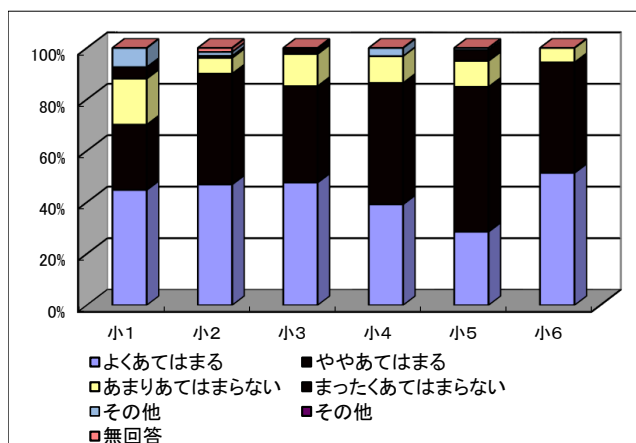

3校 普段(ふだん)の授業で自分の考えを発表したり、話し
共通 合ったりすることがよくありますか。

3校 『学園生活目標』である「あいさつをしよう」「しっかり開こう」などに、すすんで取り組んでいますか。

	小1	小2	小3	小4	小5	小6
回答A	44.8%	46.9%	47.7%	39.2%	28.6%	51.4%
回答B	25.4%	43.1%	37.5%	47.2%	56.3%	43.0%
回答C	17.9%	6.2%	12.5%	10.4%	10.1%	5.6%
回答D	4.5%	0.8%	2.3%	0.0%	4.2%	0.0%
その他	7.5%	1.5%	0.0%	3.2%	0.8%	0.0%
無回答	0.0%	1.5%	0.0%	0.0%	0.0%	0.0%

	小1	小2	小3	小4	小5	小6
回答A						
回答B						
回答C						
回答D						
その他						
無回答						

3校 レクリエーションなどの交流行事は、楽しいですか。
共通 (6年生)

~~3校 金曜日登校で小中で行う交流授業は楽しいですか。
共通 (6年生)~~

	小1	小2	小3	小4	小5	小6
回答A						
回答B						
回答C						
回答D						
無回答						

	小1	小2	小3	小4	小5	小6
回答A						
回答B						
回答C						
回答D						
無回答						

* いずれも「Aよくあてはまる」「Bややあてはまる」「Cあまりあてはまらない」「Dまったくあてはまらない」

3校 金曜日に中学校へ行くことは、自分にとって役に立つと
共通 思いますか。(6年生)

	小1	小2	小3	小4	小5	小6
回答A						50.5%
回答B						40.2%
回答C						4.7%
回答D						0.0%
その他						4.7%
無回答						0.0%