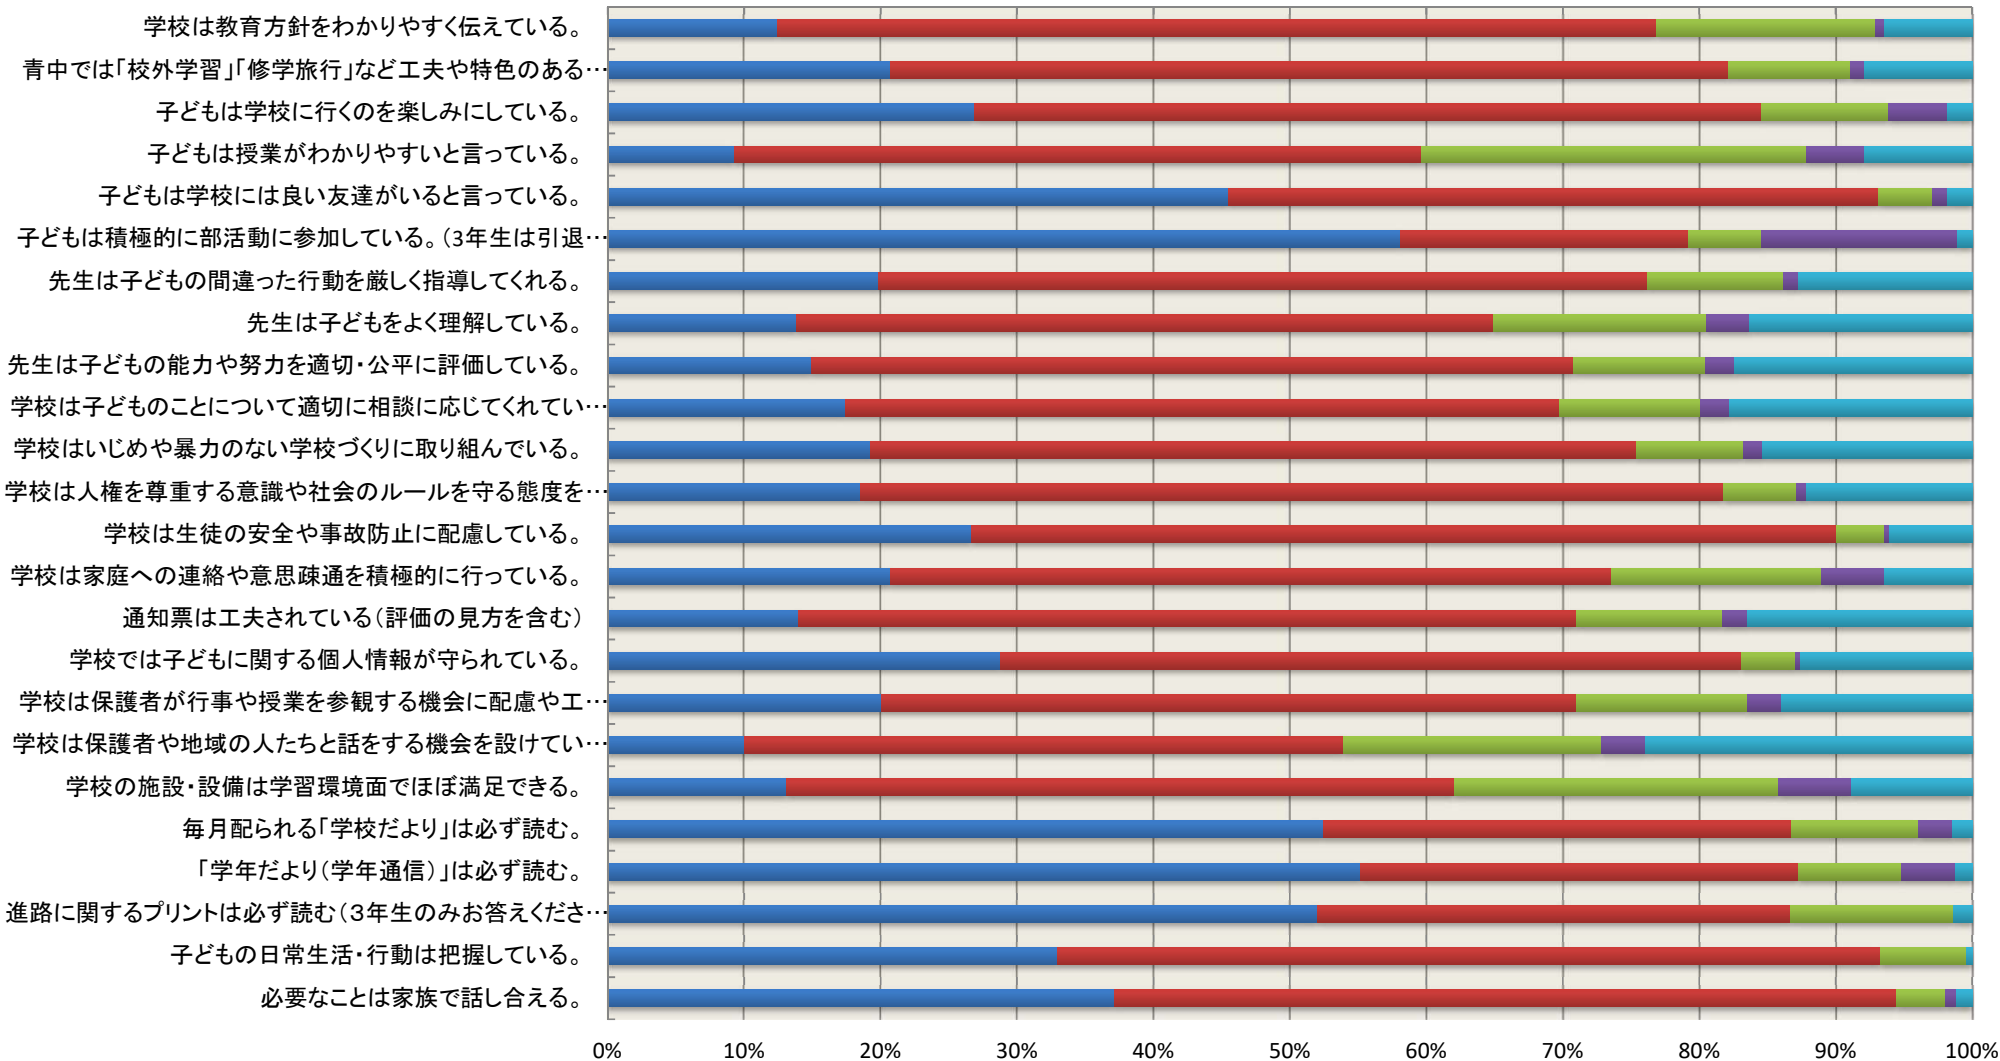

令和2年度 学校教育アンケート集計結果（保護者）

■ よくあてはまる
■ おおむねあてはまる
■ あまりあてはまらない
■ 全くあてはまらない
■ わからない

令和2年度 学校教育アンケート集計結果（生徒）

- よくあてはまる
- おおむねあてはまる
- あまりあてはまらない
- 全くあてはまらない
- わからない