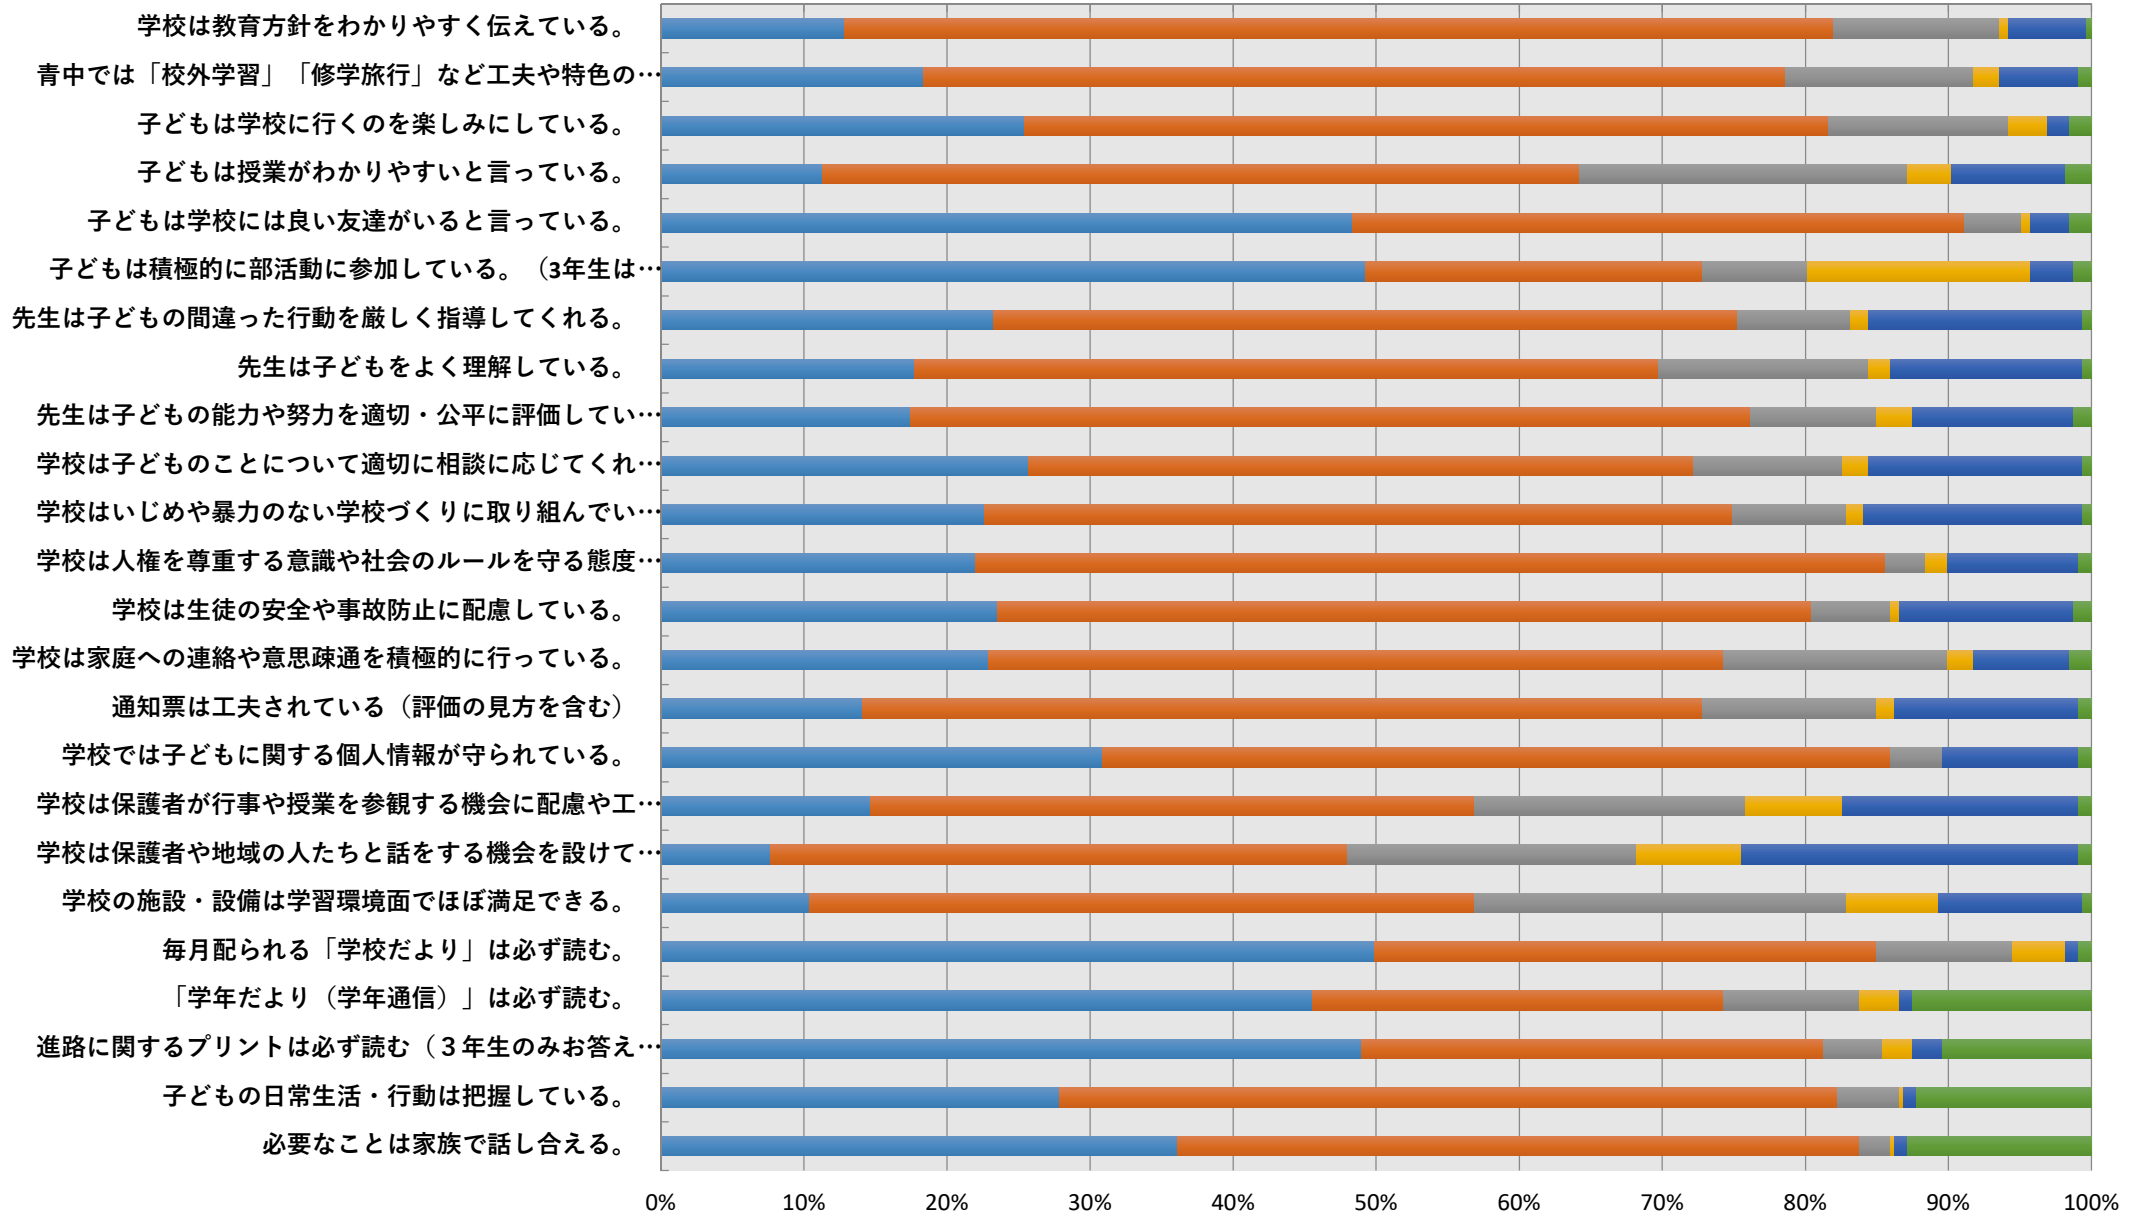

令和3年度 学校教育アンケート集計結果（保護者）

- よくあてはまる
- おおむねあてはまる
- あまりあてはまらない
- 全くあてはまらない
- わからない
- 回答なし

令和3年度 学校教育アンケート集計結果（生徒）

- よくあてはまる
- おおむねあてはまる
- あまりあてはまらない
- 全くあてはまらない
- わからない
- 回答なし