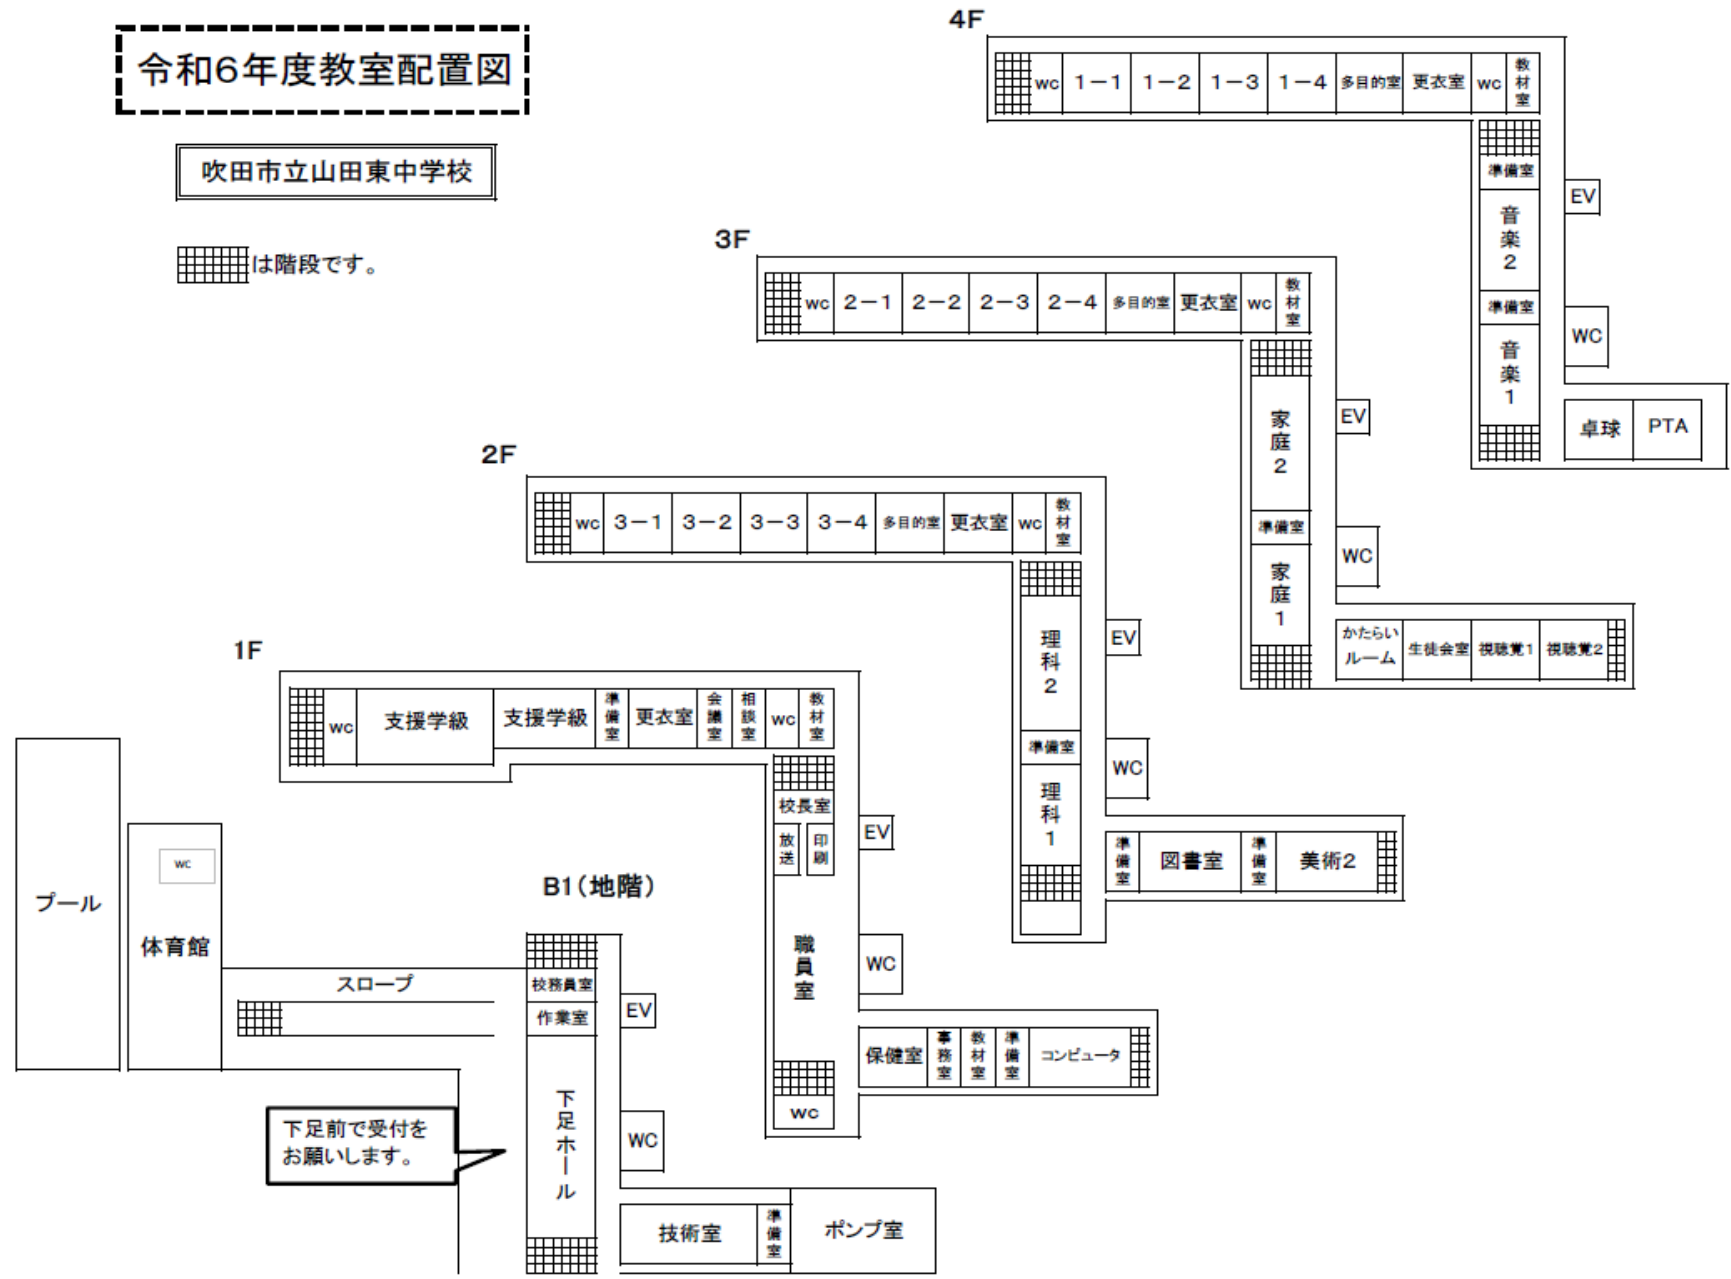

【変更】2学期『オープンスクール 時間割』

	授業時間	1年1組		1年2組		1年3組		1年4組	
		教科 場所	授業 担当	教科 場所	授業 担当	教科 場所	授業 担当	教科 場所	授業 担当
1限	8:50～9:40	英語 (教室)	中口	国語 (教室)	中川	社会 (教室)	福永	数学 (教室)	梅本
2限	9:50～10:40	体育 (教室)	西田	体育 (体育館)	石原	国語 (教室)	中川	理科 (教室)	西條
3限	10:50～11:40	家庭科 (教室)	田中	技術 (教室)	富家	体育 (教室)	西田	体育 (体育館)	石原
4限	11:50～12:40	技術 (教室)	富家	家庭科 (教室)	田中	英語 (教室)	中口	国語 (教室)	中川

	授業時間	2年1組		2年2組		2年3組		2年4組	
		教科 場所	授業 担当	教科 場所	授業 担当	教科 場所	授業 担当	教科 場所	授業 担当
1限	8:50～9:40	数学 (教室)	中村	理科 (教室)	赤松	国語 (教室)	福田	英語 (教室)	伊藤
2限	9:50～10:40	国語 (教室)	福田	社会 (教室)	濱田	英語 (教室)	伊藤	理科 (教室)	赤松
3限	10:50～11:40	社会 (教室)	濱田	英語 (教室)	伊藤	理科 (教室)	赤松	音楽 (第二音楽室)	秋山
4限	11:50～12:40	体育 (教室)	西田	体育 (体育館)	石原	音楽 (第二音楽室)	秋山	国語 (教室)	福田

	授業時間	3年1組		3年2組		3年3組		3年4組	
		教科 場所	授業 担当	教科 場所	授業 担当	教科 場所	授業 担当	教科 場所	授業 担当
1限	8:50～9:40	英語 (教室) (視聴覚①)	谷川 中嶋	音楽 (第二音楽室)	秋山	社会 (教室)	早矢仕	理科 (教室)	福山
2限	9:50～10:40	理科 (教室)	福山	社会 (教室)	早矢仕	数学 (教室) (多目的室)	森田 狩谷	英語 (教室) (視聴覚①)	谷川 中嶋
3限	10:50～11:40	数学 (教室) (多目的室)	森田 狩谷	美術 (第二美術室)	中野	英語 (教室) (視聴覚①)	谷川 中嶋	社会 (教室)	早矢仕
4限	11:50～12:40	社会 (教室)	早矢仕	英語 (教室) (視聴覚①)	谷川 中嶋	理科 (教室)	福山	数学 (教室) (多目的室)	森田 狩谷

# 令和6年度教室配置図

吹田市立山田東中学校

は階段です。

下足前で受付をお願いします。