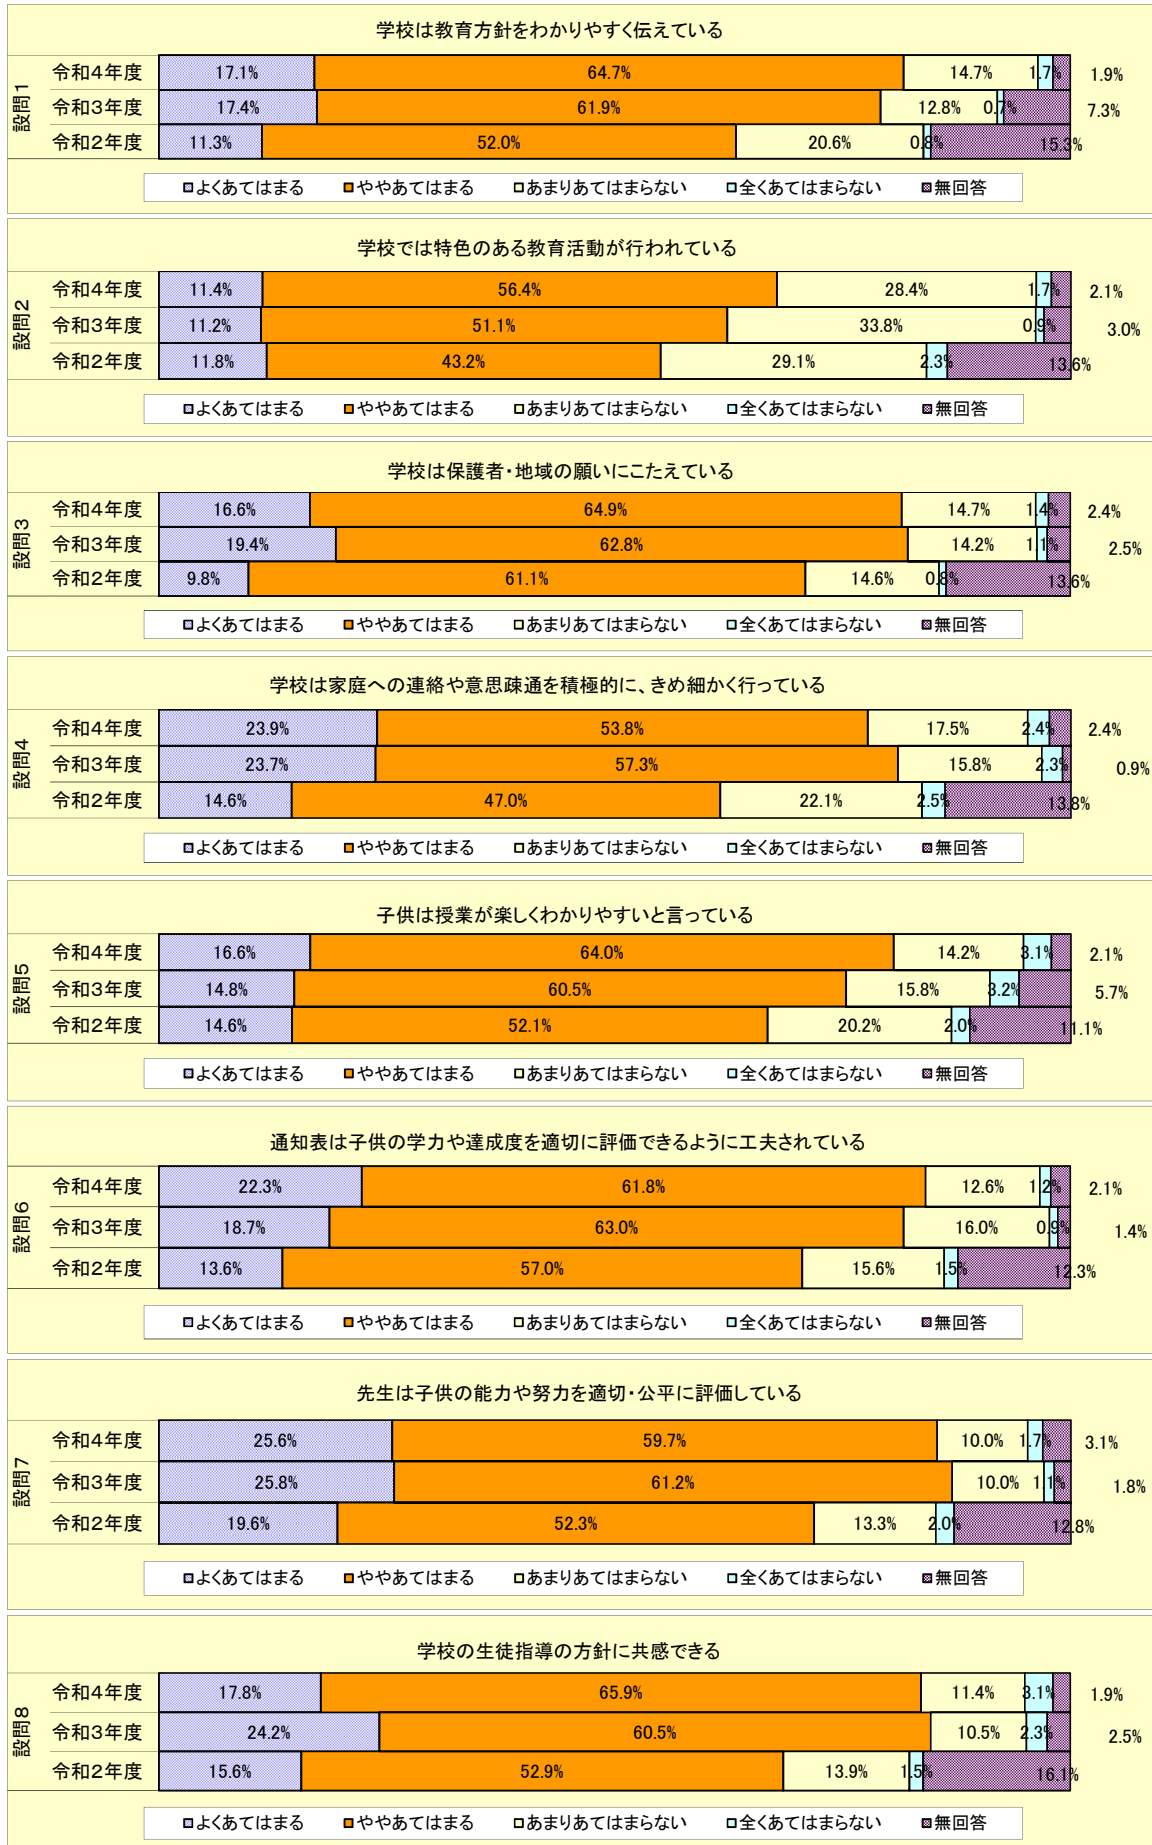

保護者調査 比較

	1年	2年	3年	計
回答数	162	146	130	438

ありがとうございました。