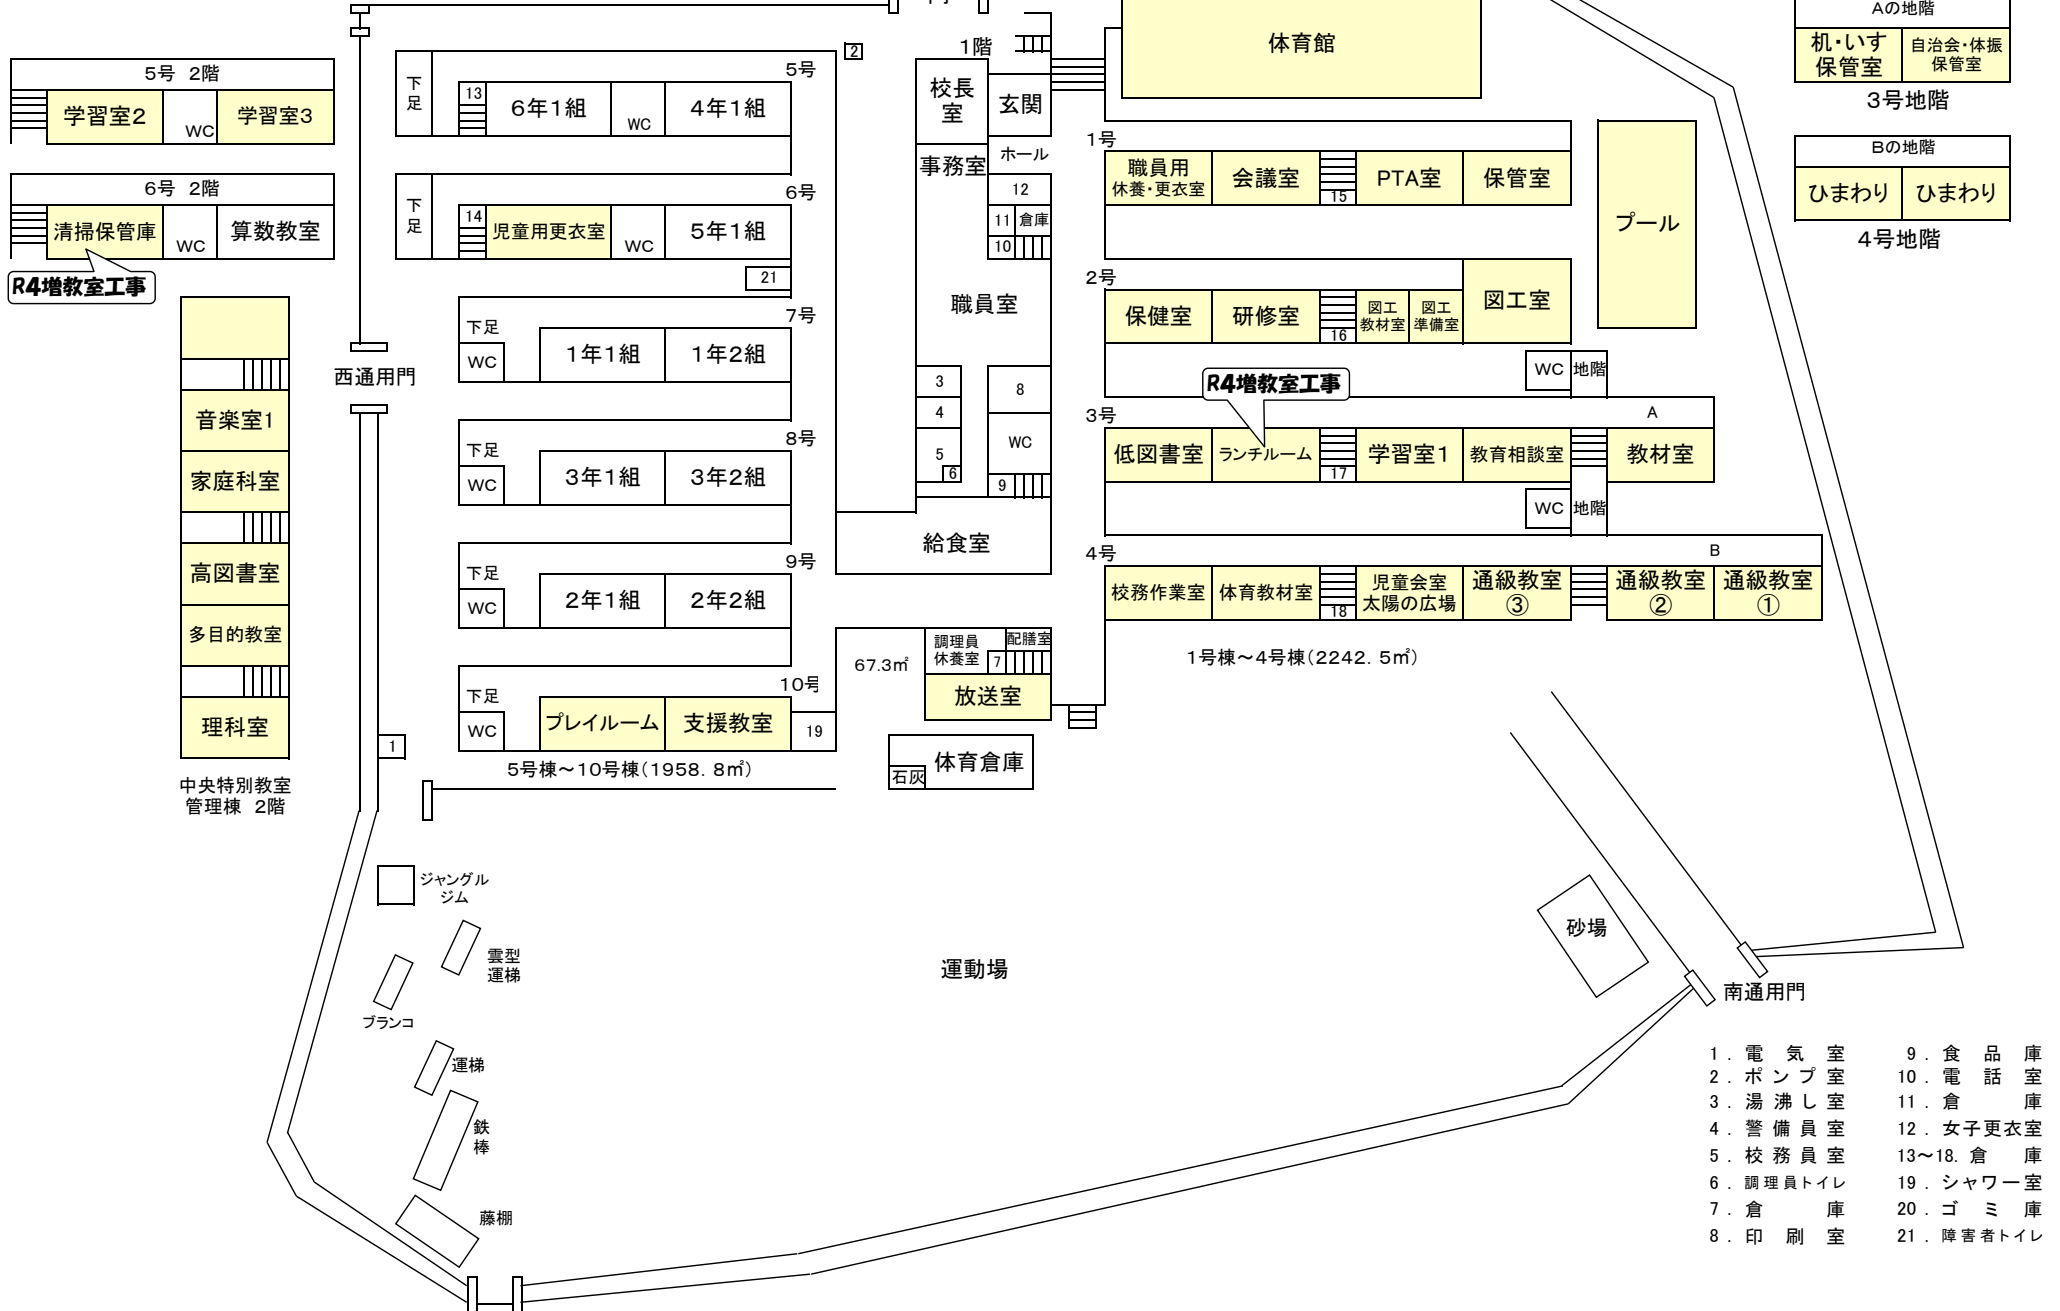

校地・校舎・教室配置図(R4)

吹田市立青山台小学校

校地面積 23,441㎡
校舎面積 6,990㎡

2022.4.1

Aの地階	
机・いす保管室	自治会・体振保管室

3号地階

Bの地階	
ひまわり	ひまわり

4号地階

R4増教室工事

R4増教室工事

中央特別教室
管理棟 2階

1号棟～4号棟(2242.5㎡)

- 1. 電気室
- 2. ポンプ室
- 3. 湯沸し室
- 4. 警備員室
- 5. 校務員室
- 6. 調理員トイレ
- 7. 倉庫
- 8. 印刷室
- 9. 食品庫
- 10. 電話室
- 11. 倉庫
- 12. 女子更衣室
- 13~18. 倉庫
- 19. シャワー室
- 20. ゴミ庫
- 21. 障害者トイレ