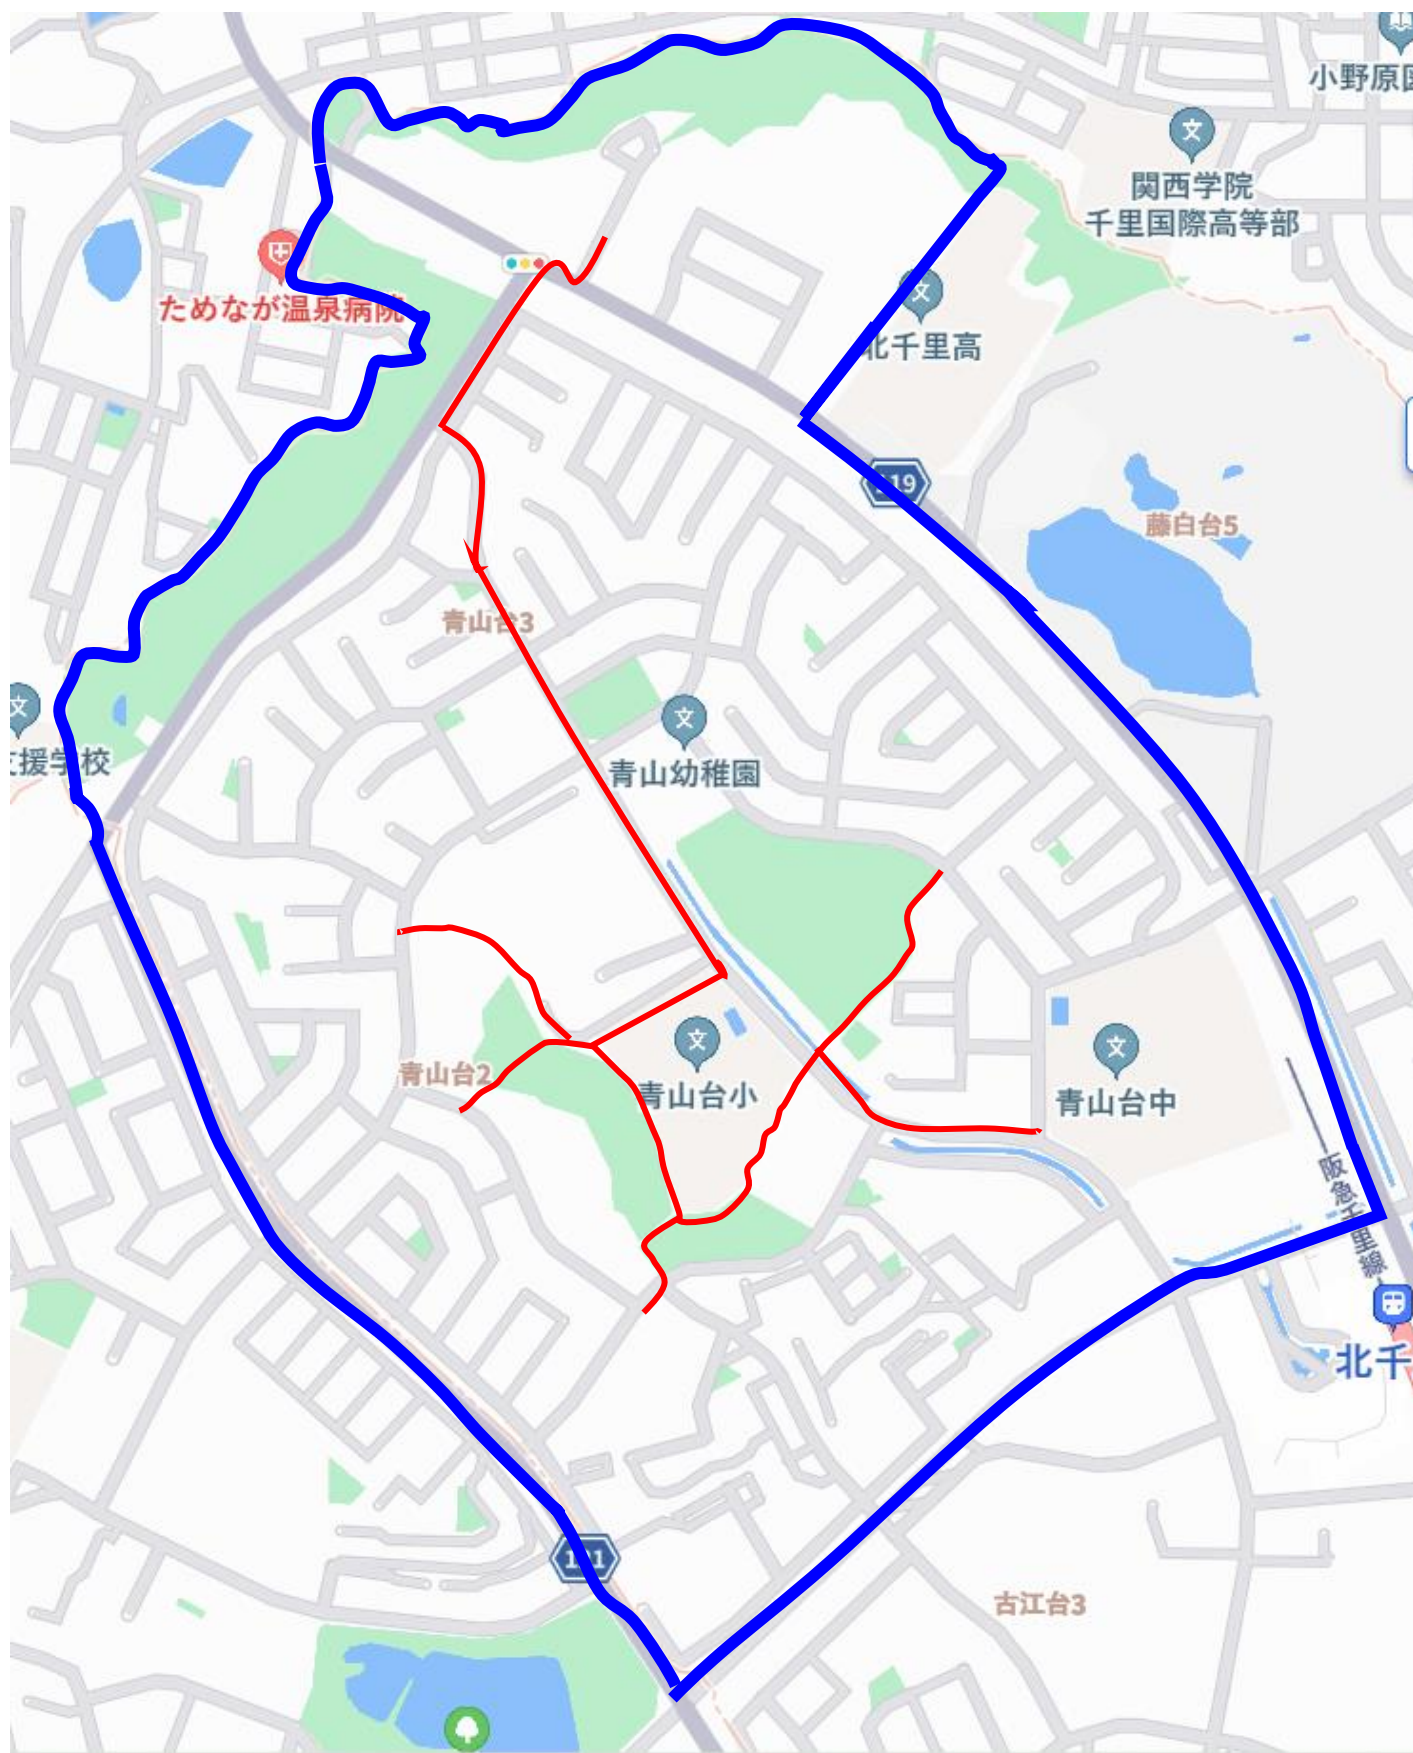

# 令和8年度 吹田市立青山台小学校 通学路

- ・青色で囲まれている部分が青や台小学校の校区です。
- ・通学路は赤色で表した道路とします。
- ・登校時は自宅から赤色(通学路)に合流、下校時は赤色(通学路)を通過して帰宅しましょう。