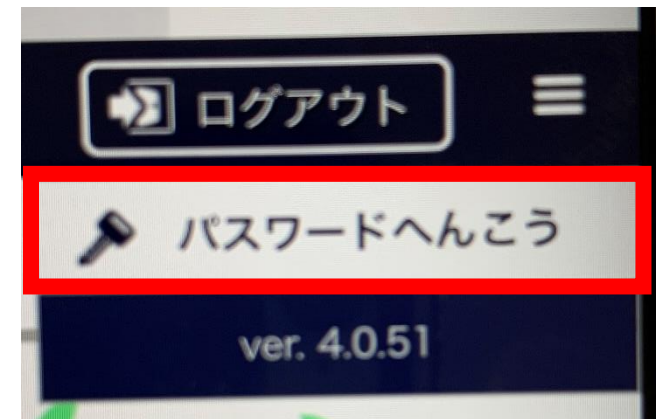

① ≡をクリック

② パスワードへんこうをクリック