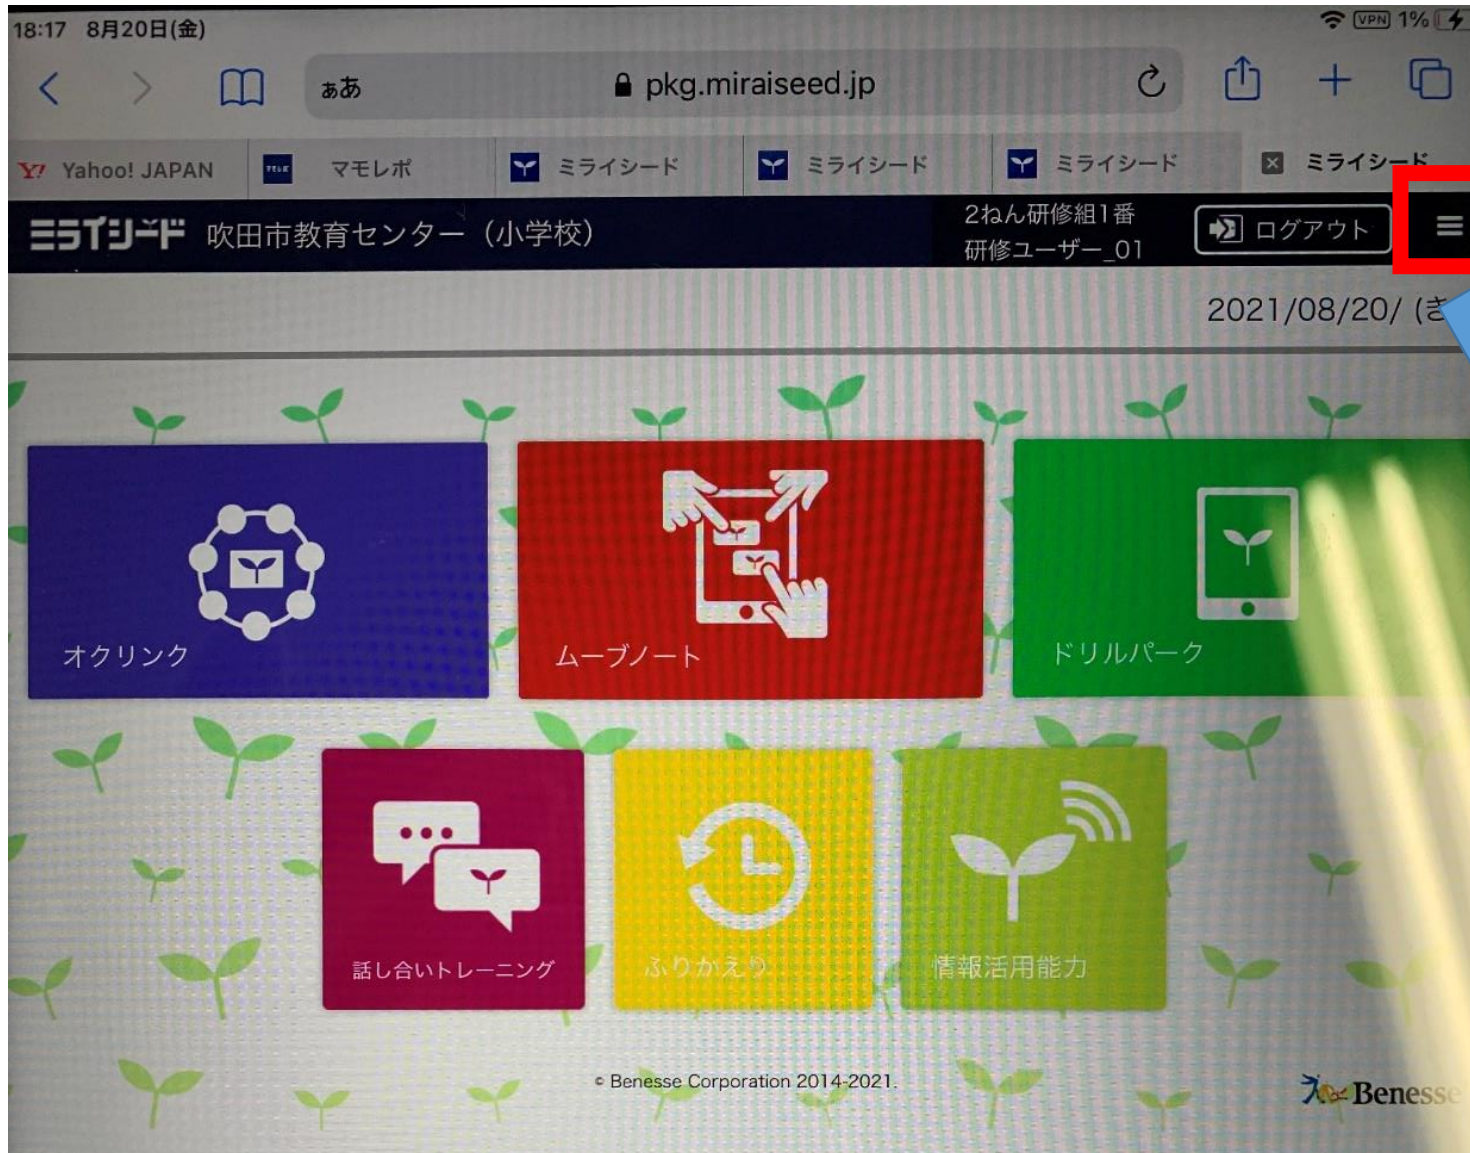

ミライシードのパスワードのへんこう

(4文字から20文字で設定できます。)

パスワードは大切な情報です。

みんなのパスワードは、学校も管理してはいけない情報です。

ぜったいに おしえたり、きいたりすることはしてはいけません。

わすれないようにカードなどにきろくして、大切に保管しましょう。

ミライシードのパスワードをへんこうしよう。

① ≡をクリック

② パスワードへんこうをクリック

あたらしいパスワードをせっていしよう。

ログイン

🔒 パスワードへんこう

パスワードはすうじ4文字～20文字で入力してください。

いまのパスワード

あたらしいパスワード

へんこう