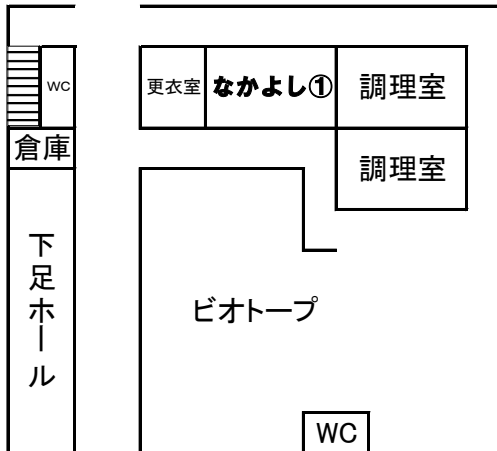

令和8年度

吹田市立西山田小学校

教室配置図

A棟

放送室

校長  
会議

B棟

職員室

WC

C棟

理科室  
準備室  
理科室

3F

WC

1F

音楽室  
準備  
音楽室  
準備

4F

WC