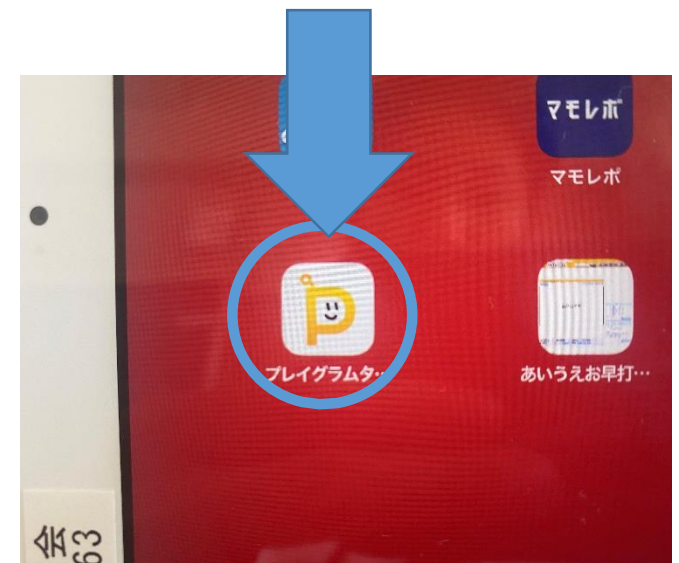

## 2. モードを選択

3.  を選択します

4. ホーム画面に追加を選択

するとホーム画面に追加されます。

アイコンをタップすると  
すぐにプレイグラムの練習画  
面が開きます。