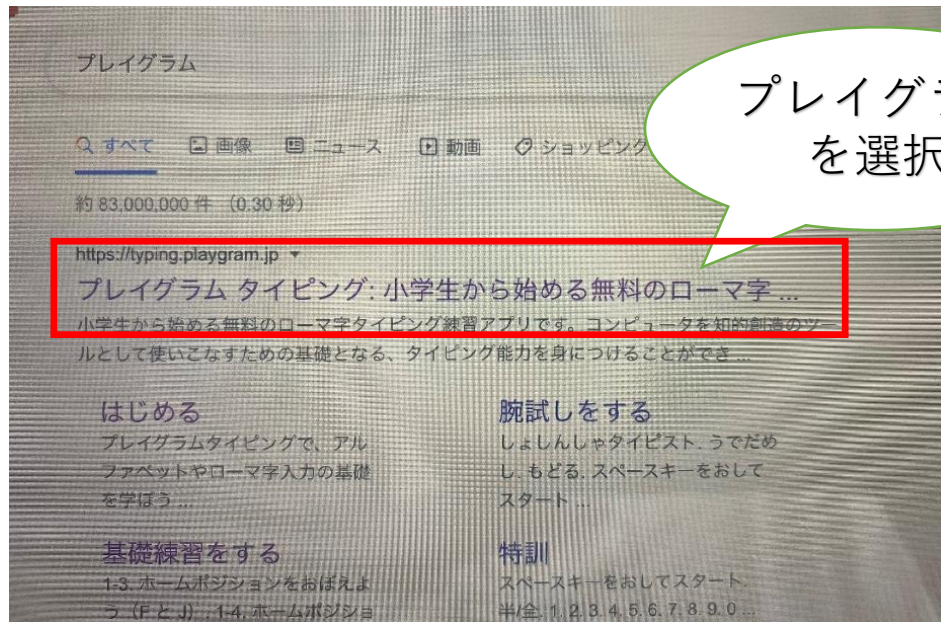

ホーム画面に追加しよう

1. 「プレイグラム」で検索