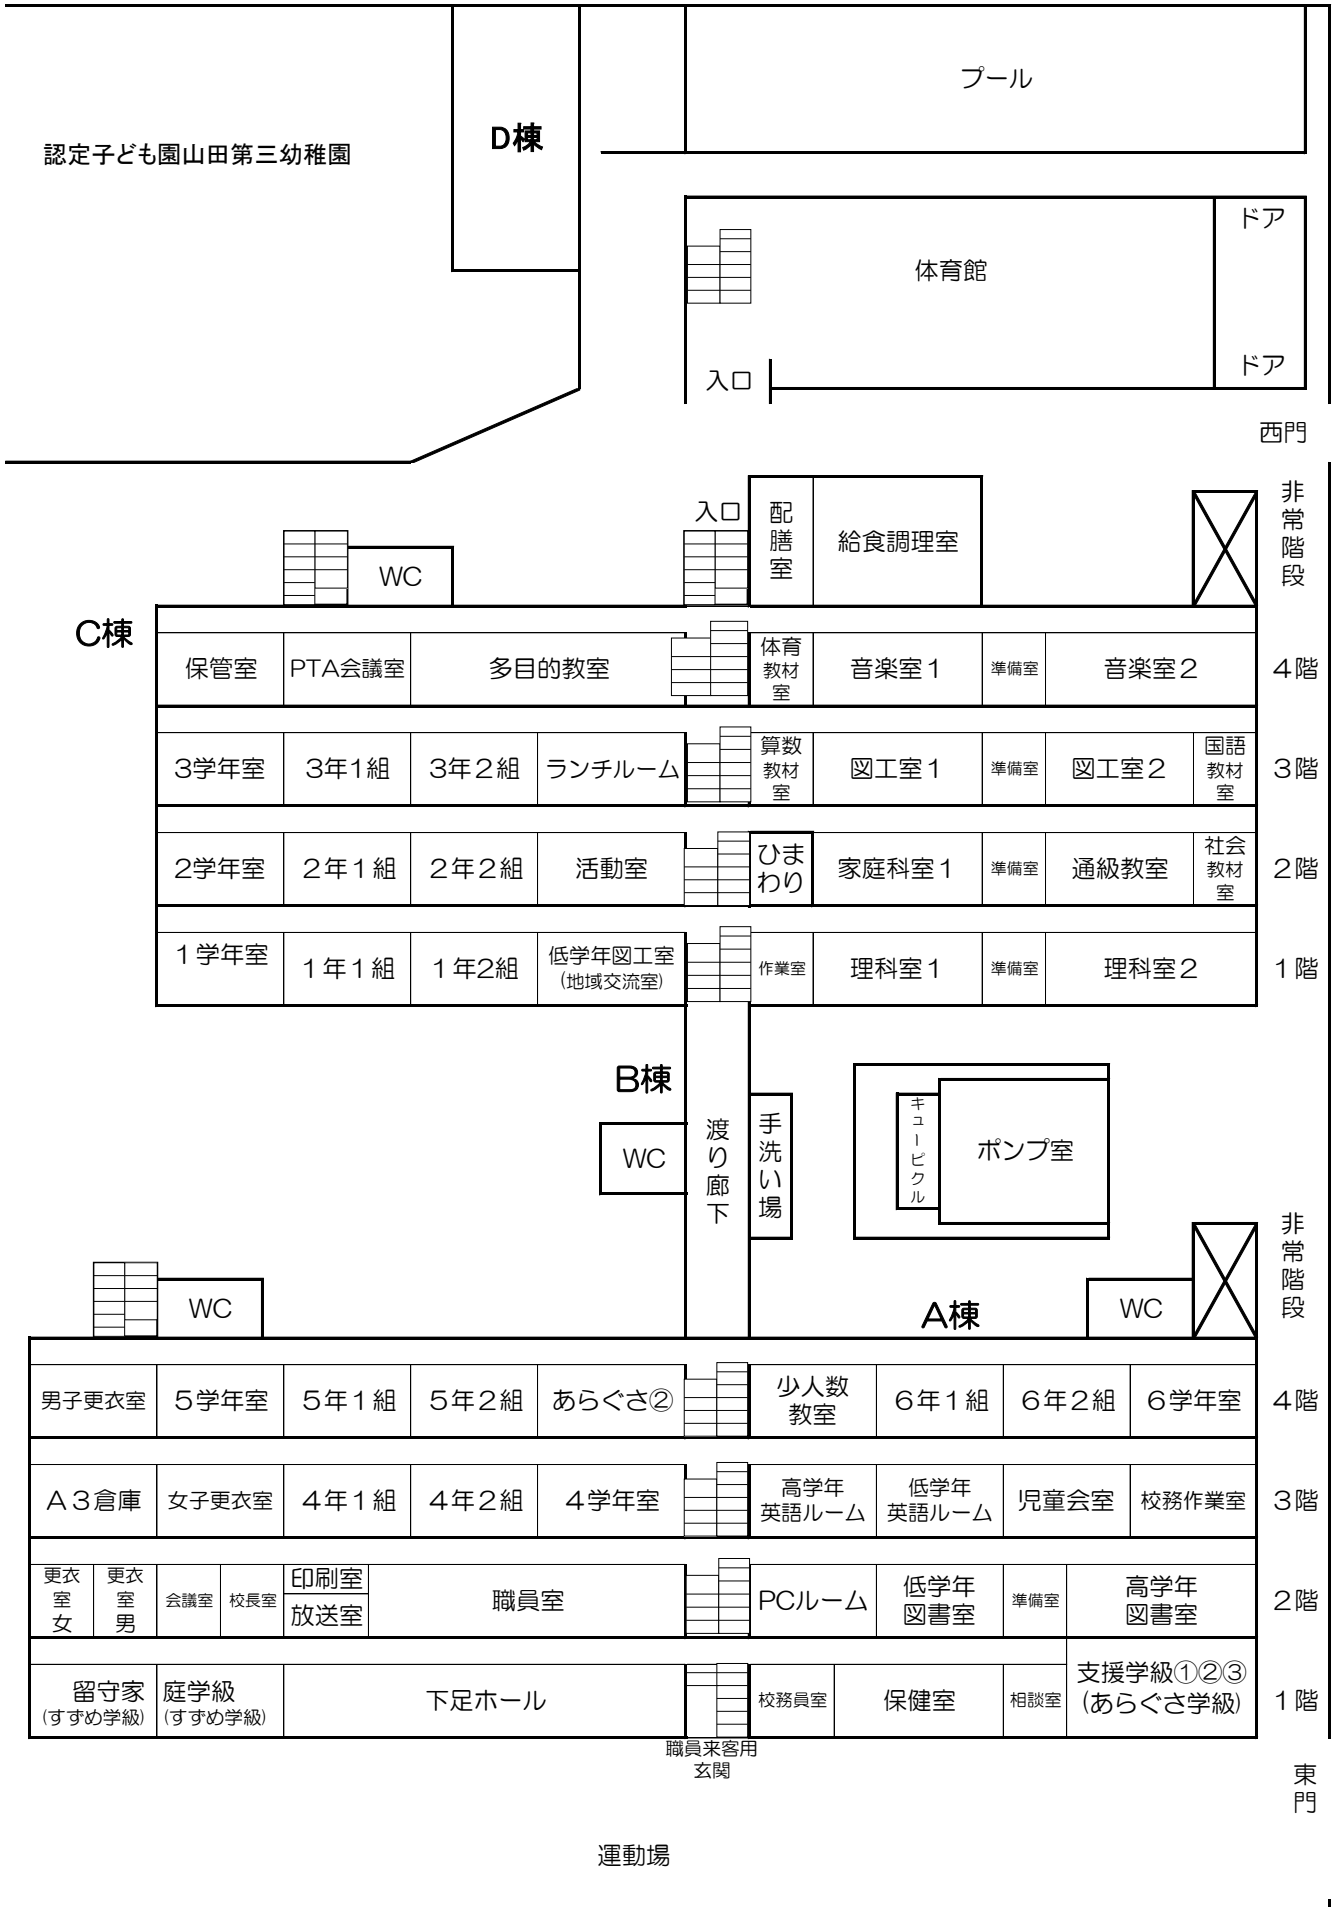

# 教室配置

吹田市立山田第三小学校

正門

東門

運動場