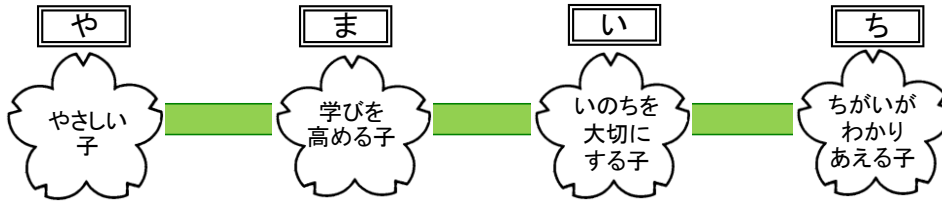

令和3年度

◆本校の教育

教育目標

『互いに認め合い 主体的に活動する子どもの育成』

教育方針

- ・創意工夫した教育活動を行い、確かな学力と未来を切り開く力を育成する。
- ・一人ひとりの子どもを大切に、豊かな心と主体的に活動する力を育成する。
- ・保護者・地域と連携し、信頼される学校づくりを行う。
- ・地域の歴史・文化・人材等の活用を図り、学習に対する関心、意欲を高める。

【めざす子ども像】

研究主題

『自ら考え、生き生きと伝え合う子どもの育成』

～児童が自分の考えを持つ力(思考力)の育成～

◆学校の概要

児童数と学級編成

(令和3年4月1日現在)

	1年			2年			3年			4年			5年			6年		
	男	女	計	男	女	計	男	女	計	男	女	計	男	女	計	男	女	計
1組	17	12	29	15	14	29	13	18	31	20	14	34	22	19	41	18	13	31
2組	18	11	29	14	14	28	14	18	32	20	15	35	22	19	41	18	14	32
3組	16	12	28	14	15	29	14	18	32							17	14	31
計	51	35	86	43	43	86	41	54	95	40	29	69	44	38	82	53	41	94
支援(再掲)	3	1	4	7	3	10	7	2	9	7	3	10	8	5	13	9	1	10
総数	男子 272名						女子 240名						総合計 512名					