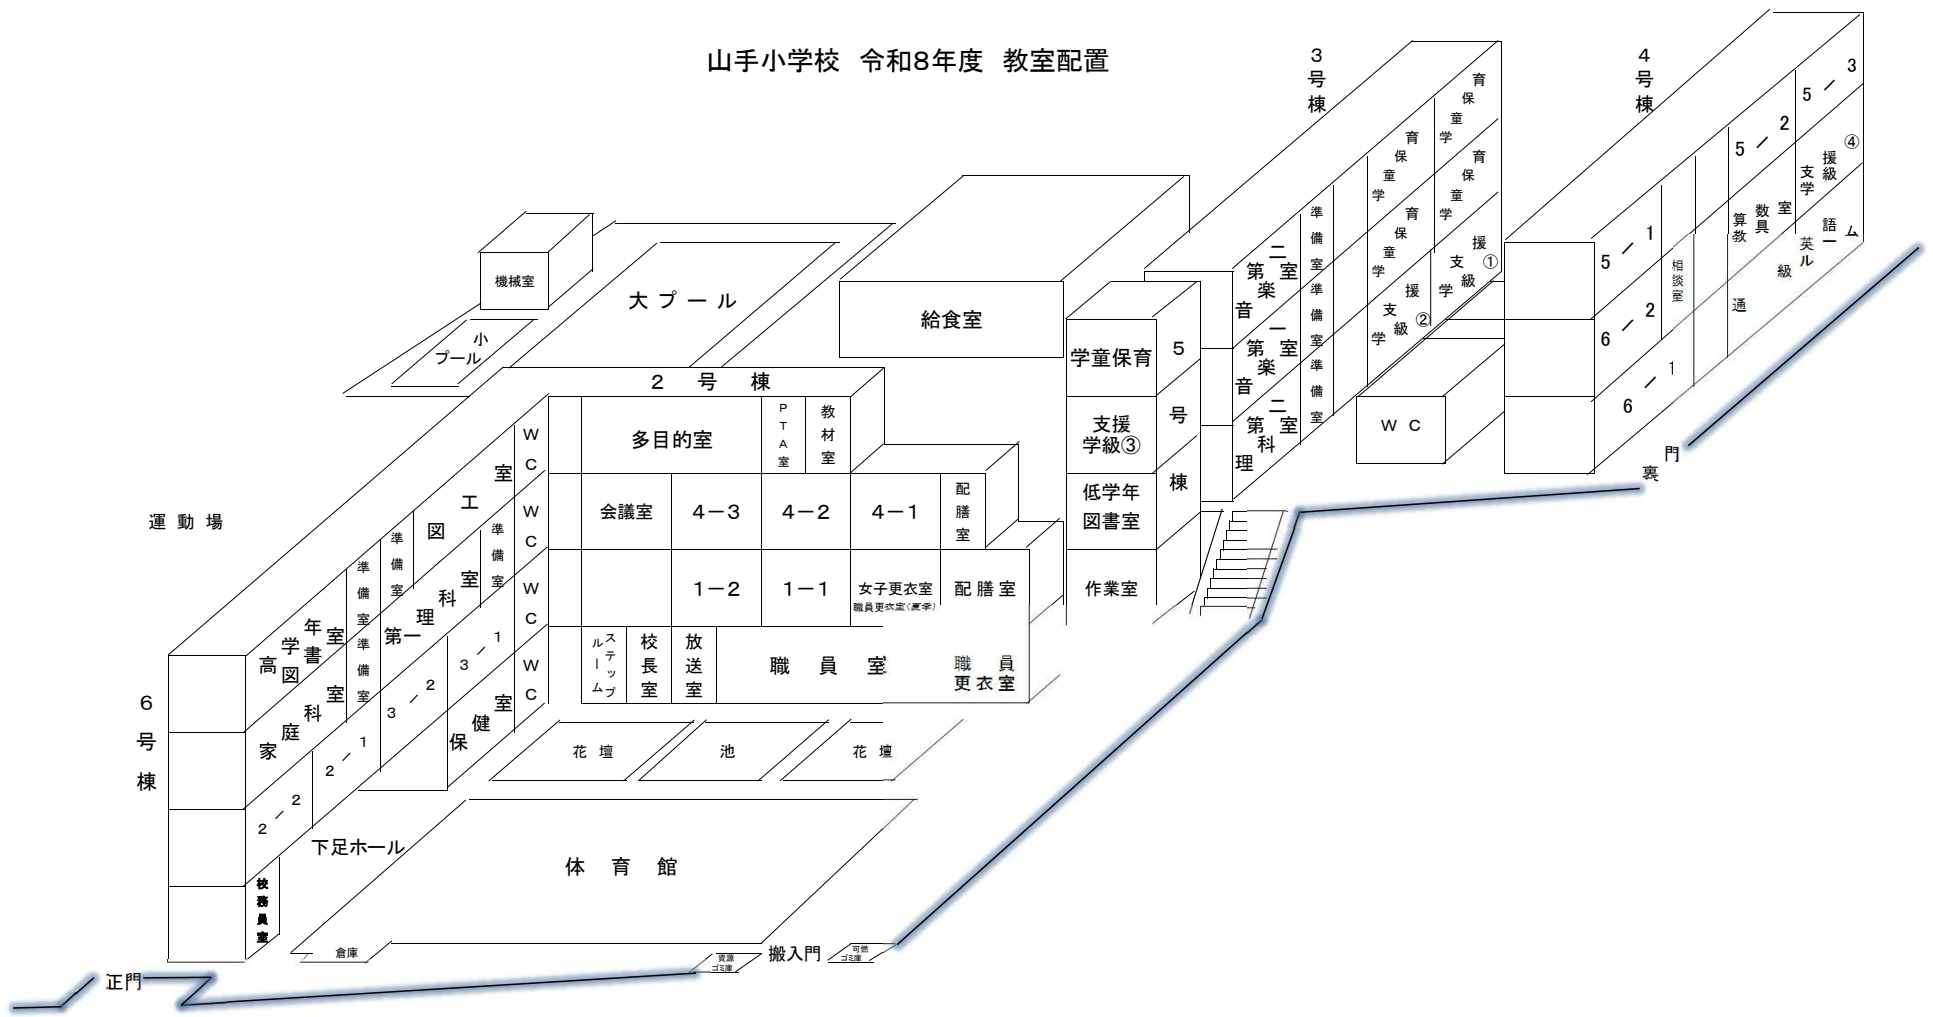

山手小学校 令和8年度 教室配置

正門

運動場

6号棟

下足ホール

体育館

大プール

小プール