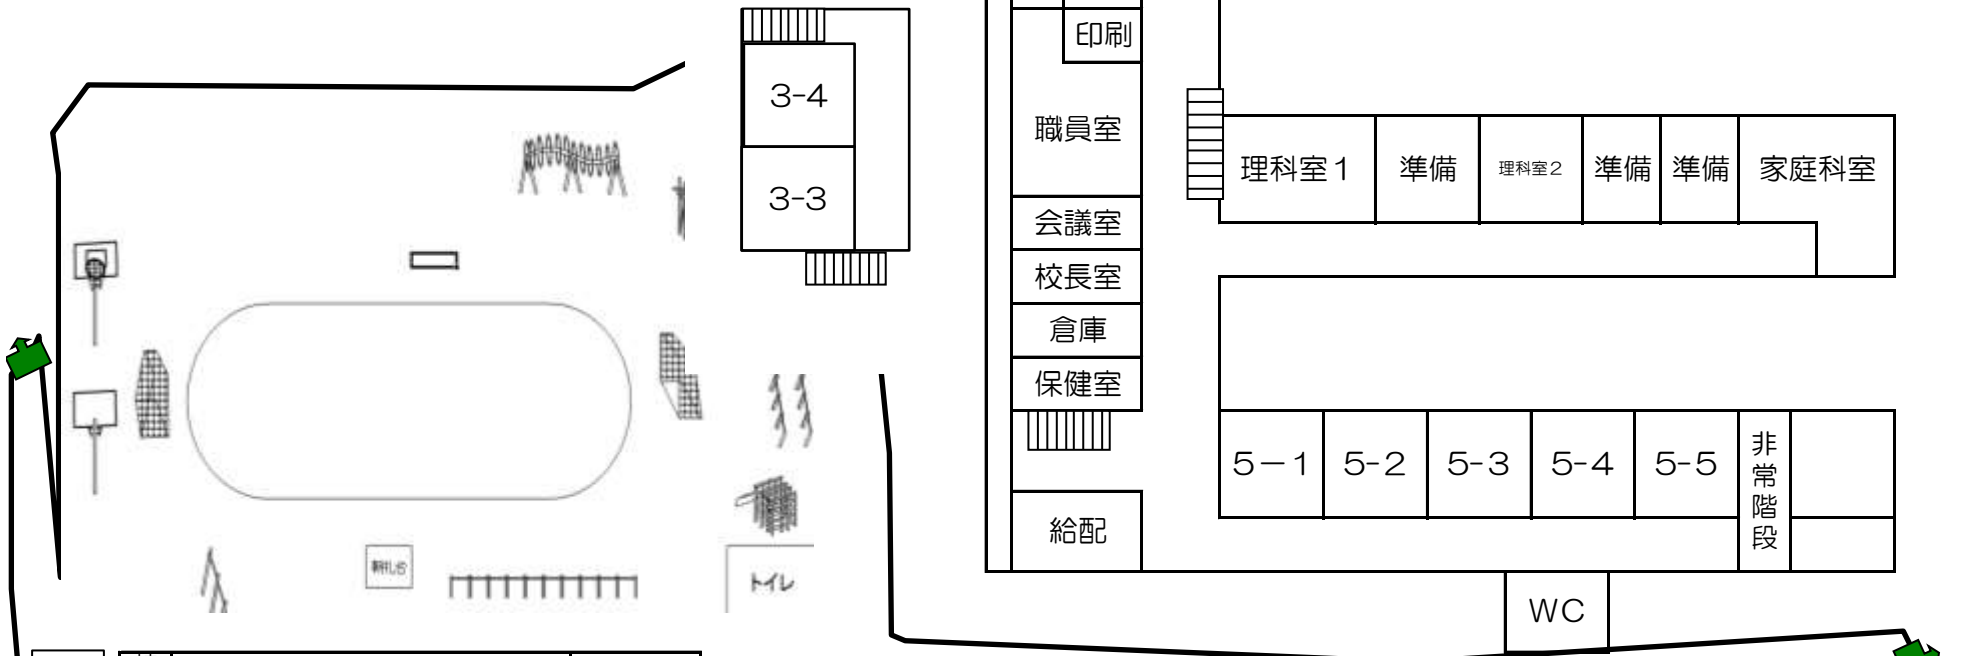

令和4年度

千里第三小学校教室配置

2F

通常30+支援10

(全学年5クラス)

吹田市立千里第三小学校  
 〒565-0851  
 千里山西2丁目13-1  
 TEL: 6386-0831