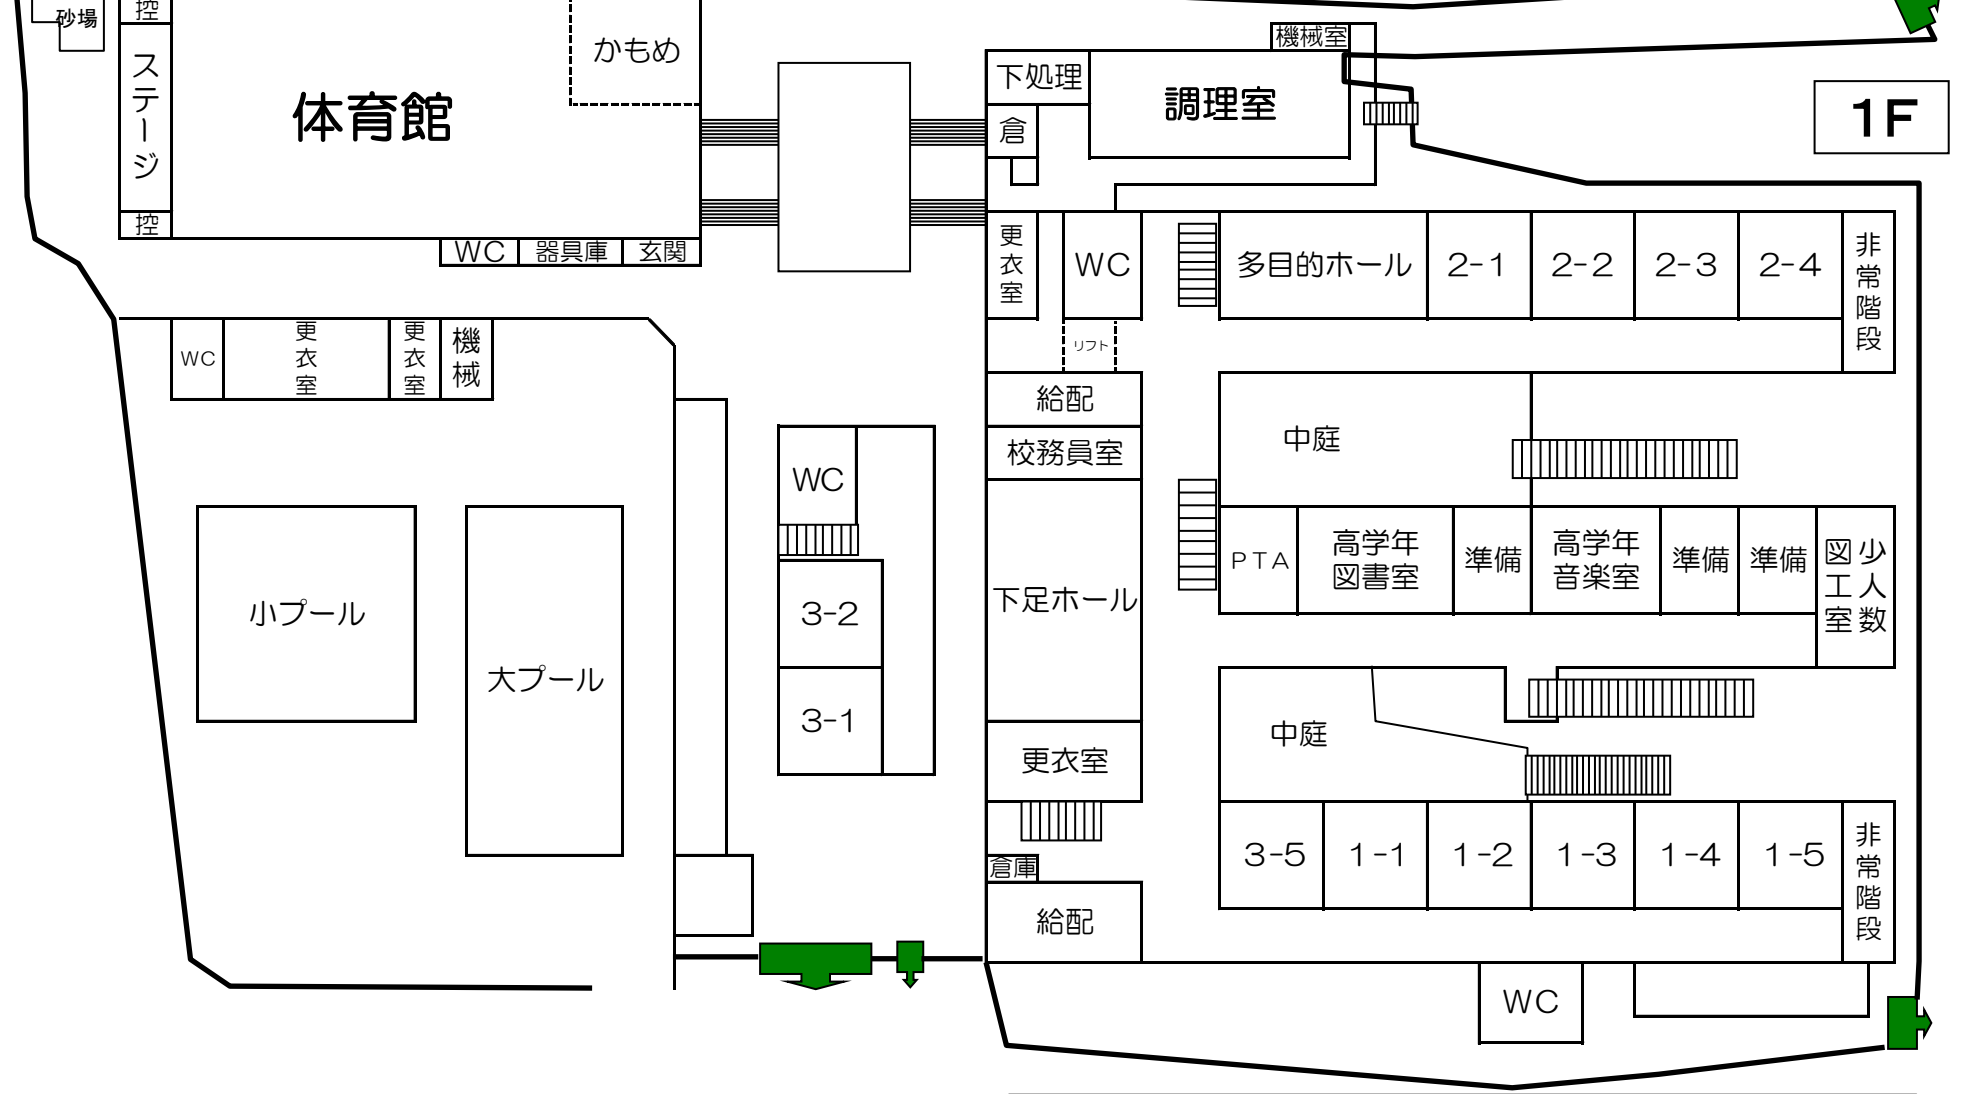

令和4年度

千里第三小学校教室配置

2F

通常30+支援10

(全学年5クラス)

吹田市立千里第三小学校  
 〒565-0851  
 千里山西2丁目13-1  
 TEL: 6386-0831