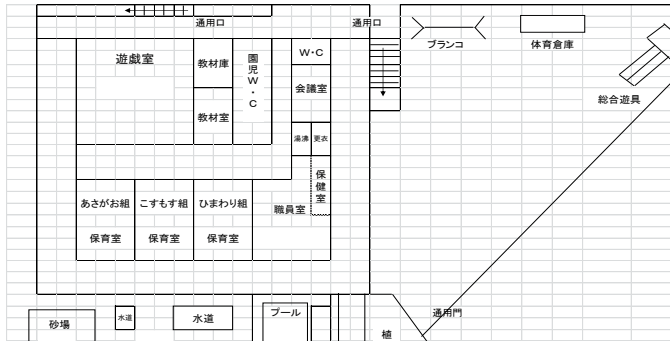

《学級編制…異年齢児学級保育》

4月10日現在

《職員構成》

園長 園長代理 学級担任
保育補助
一時預かり指導員

	ひまわり組	こすもす組	あさがお組	合計
4歳児	13名	12名	13名	38名
5歳児	17名	17名	17名	51名
合計	30名	29名	30名	89名

《園舎配置図》

《年間行事計画》

月	儀式	行事	園外保育	保健・安全
4	入園式	家庭訪問、保育参観、保護者会	パナソニックリゾート 大阪	尿検査 避難訓練（避難訓練の話） 身体測定
5		こどもの日の集い 親子苗植え参観 人形劇観劇 吹田東高校交流 学級懇談会	万博自然文化園	定期健康診断（内科・眼科・耳鼻科） 避難訓練（火災） 幼小合同避難訓練（火災）
6		ファミリーデー カレー作り 東山田小学校祭り参加 千里丘中学校体育祭参加 吹田東高校交流 プール遊び	カレーの材料買い出し ニフレル	身体測定 定期健康診断（歯科） 親子歯磨き指導 避難訓練（防犯） 聴力検査（5歳児）
7	1学期終業式	プール遊び なつまつり参観 個人懇談会 幼稚園フェスティバル		水質検査 避難訓練（地震） 視力検査 親子交通安全指導
8		プール遊び		
9	2学期始業式	プール遊び参観 異世代交流 吹田東高校交流	園外保育	身体測定 避難訓練（地震）
10		運動会 動物村 吹田東高校交流 東山田地区公民館文化祭出品	万博自然文化園	避難訓練（火災）
11		保育参観 人形劇観劇 吹田東高校交流 親子お楽しみ会		身体測定 照度検査 避難訓練（地震）
12	2学期終業式	もちつき 地域協ミュージックフェスティバル参加 個人懇談会 お楽しみ会		避難訓練（火災）
1	3学期始業式	日曜参観 吹田市教育美術展出品 新入園児半日入園（園児と交流）	キッズプラザ大阪	身体測定 空気調査 避難訓練（地震） 幼小合同避難訓練（地震）
2		節分の集い 劇遊び参観 千里丘中学校交流 希望者懇談会		避難訓練（防犯）
3	卒園式 修了式	ひなまつりの集い パン会食（4歳児） 小学校給食交流（5歳児）		身体測定
月例		誕生会 にこにこタイム（2, 3歳児保育）		安全点検