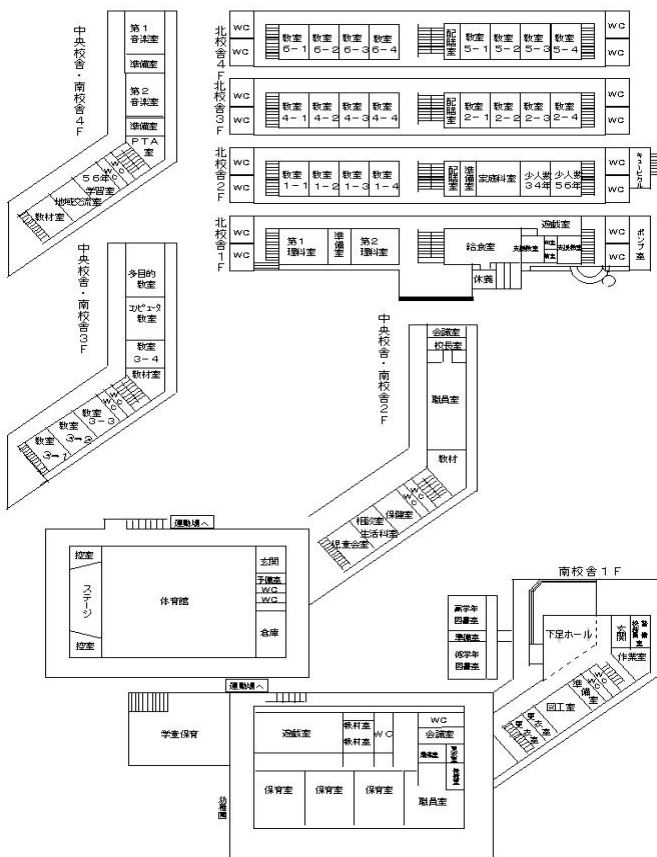

❖年間行事計画

平成23年度 年間行事計画

	主な学校行事	保健行事
4月	入学式 始業式 対面式 離任式 委員会・クラブ編成 校外学習 授業参観・懇談会	身体測定 内科検診 尿・蛭虫検査 視力検査 結核検診(問診) 心臓検診
5月	家庭訪問 校外児童会 避難訓練 音楽鑑賞会 千新フェスティバル	耳鼻科検診 歯科検診 眼科検診 聴力検査 脊柱検査
6月	プール学習 日曜参観	歯みがき指導 (1年生)
7月	プール参観 終業式 臨海学習 水泳指導	
8月	夏季休業 水泳指導	
9月	始業式 (夏休み作品展) 水上大会 学校一日公開	身体測定
10月	運動会 陸上大会 避難訓練 授業参観・懇談 修学旅行	視力検査
11月	音楽会 創立記念日 個人懇談会	歯みがき指導 (2・4年生)
12月	個人懇談会 校内マラソン大会 終業式	
1月	始業式 給食週間 避難訓練 児童会行事	身体測定
2月	クラブ紹介 林間学習 授業参観・懇談 校内図工展	
3月	6年生を送る会 卒業式 修了式	

❖日課表

時/曜	月 ~ 金
朝の会	8:30 ~ 8:45
第1時限	8:45 ~ 9:30
休み	9:30 ~ 9:35
第2時限	9:35 ~ 10:20
業間	10:20 ~ 10:45
第3時限	10:45 ~ 11:30
休み	11:30 ~ 11:35
第4時限	11:35 ~ 12:20
給食 (歯みがき)	12:20 ~ 1:15 食器の返却は 1:05 まで
清掃	1:15 ~ 1:30
昼休み	1:30 ~ 1:45
第5時限	1:45 ~ 2:30
休み	2:30 ~ 2:35
第6時限	2:35 ~ 3:20
下校時刻	水 2:00、2~10月 4:30、11~1月 4:00

クラブ 水曜 5限 14:45 ~ 15:30

委員会 月曜 7限 15:00 ~ 15:40

❖教室配置

平成23年度教室配置図 吹田市立千里新田小学校

❖クラブ活動

卓球、運動場、マンガ・イラスト
将棋、切り絵、読書、音楽、表現
クラフト、パソコン、タグラグビー
バスケットボール、ソフトバレー

❖委員会活動

代表委員会、生活、体育、掲示
放送、美化、栽培、図書、保健
給食、環境

千里新田小学校 校歌

一

千里新田小学校

二

夕日に染まる 竹の園
明日の夢を 語りあう
ひとふしひとふし
たくましく たくましく
大空めざし 伸びようよ
伸びようよ
ああわれらの
千里新田小学校

一

千里新田小学校 校歌

緑に浮かぶ 学舎に
今日も笑顔がつどいあう
手をとりあつて
たくましく たくましく
大地に根をはり伸びようよ
伸びようよ
ああわれらの
千里新田小学校